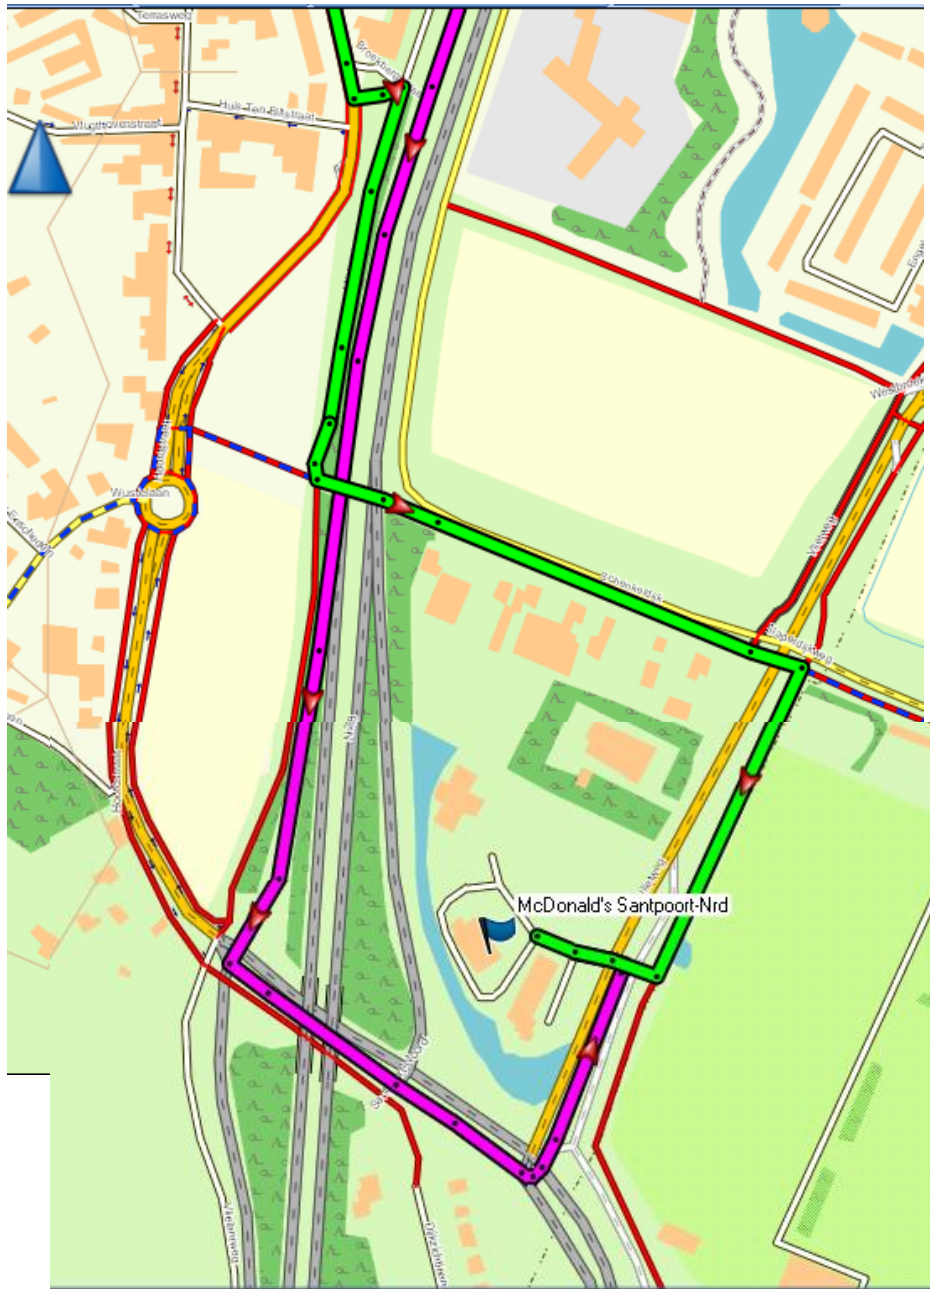

Fietsroute groen

Autoroute lila

Op N208 Afslag Haarlem Noord / Spaarndam,
linksaf Spaarndam linksaf Velsersbroek zuid
tweede inrit linksaf McDonald's